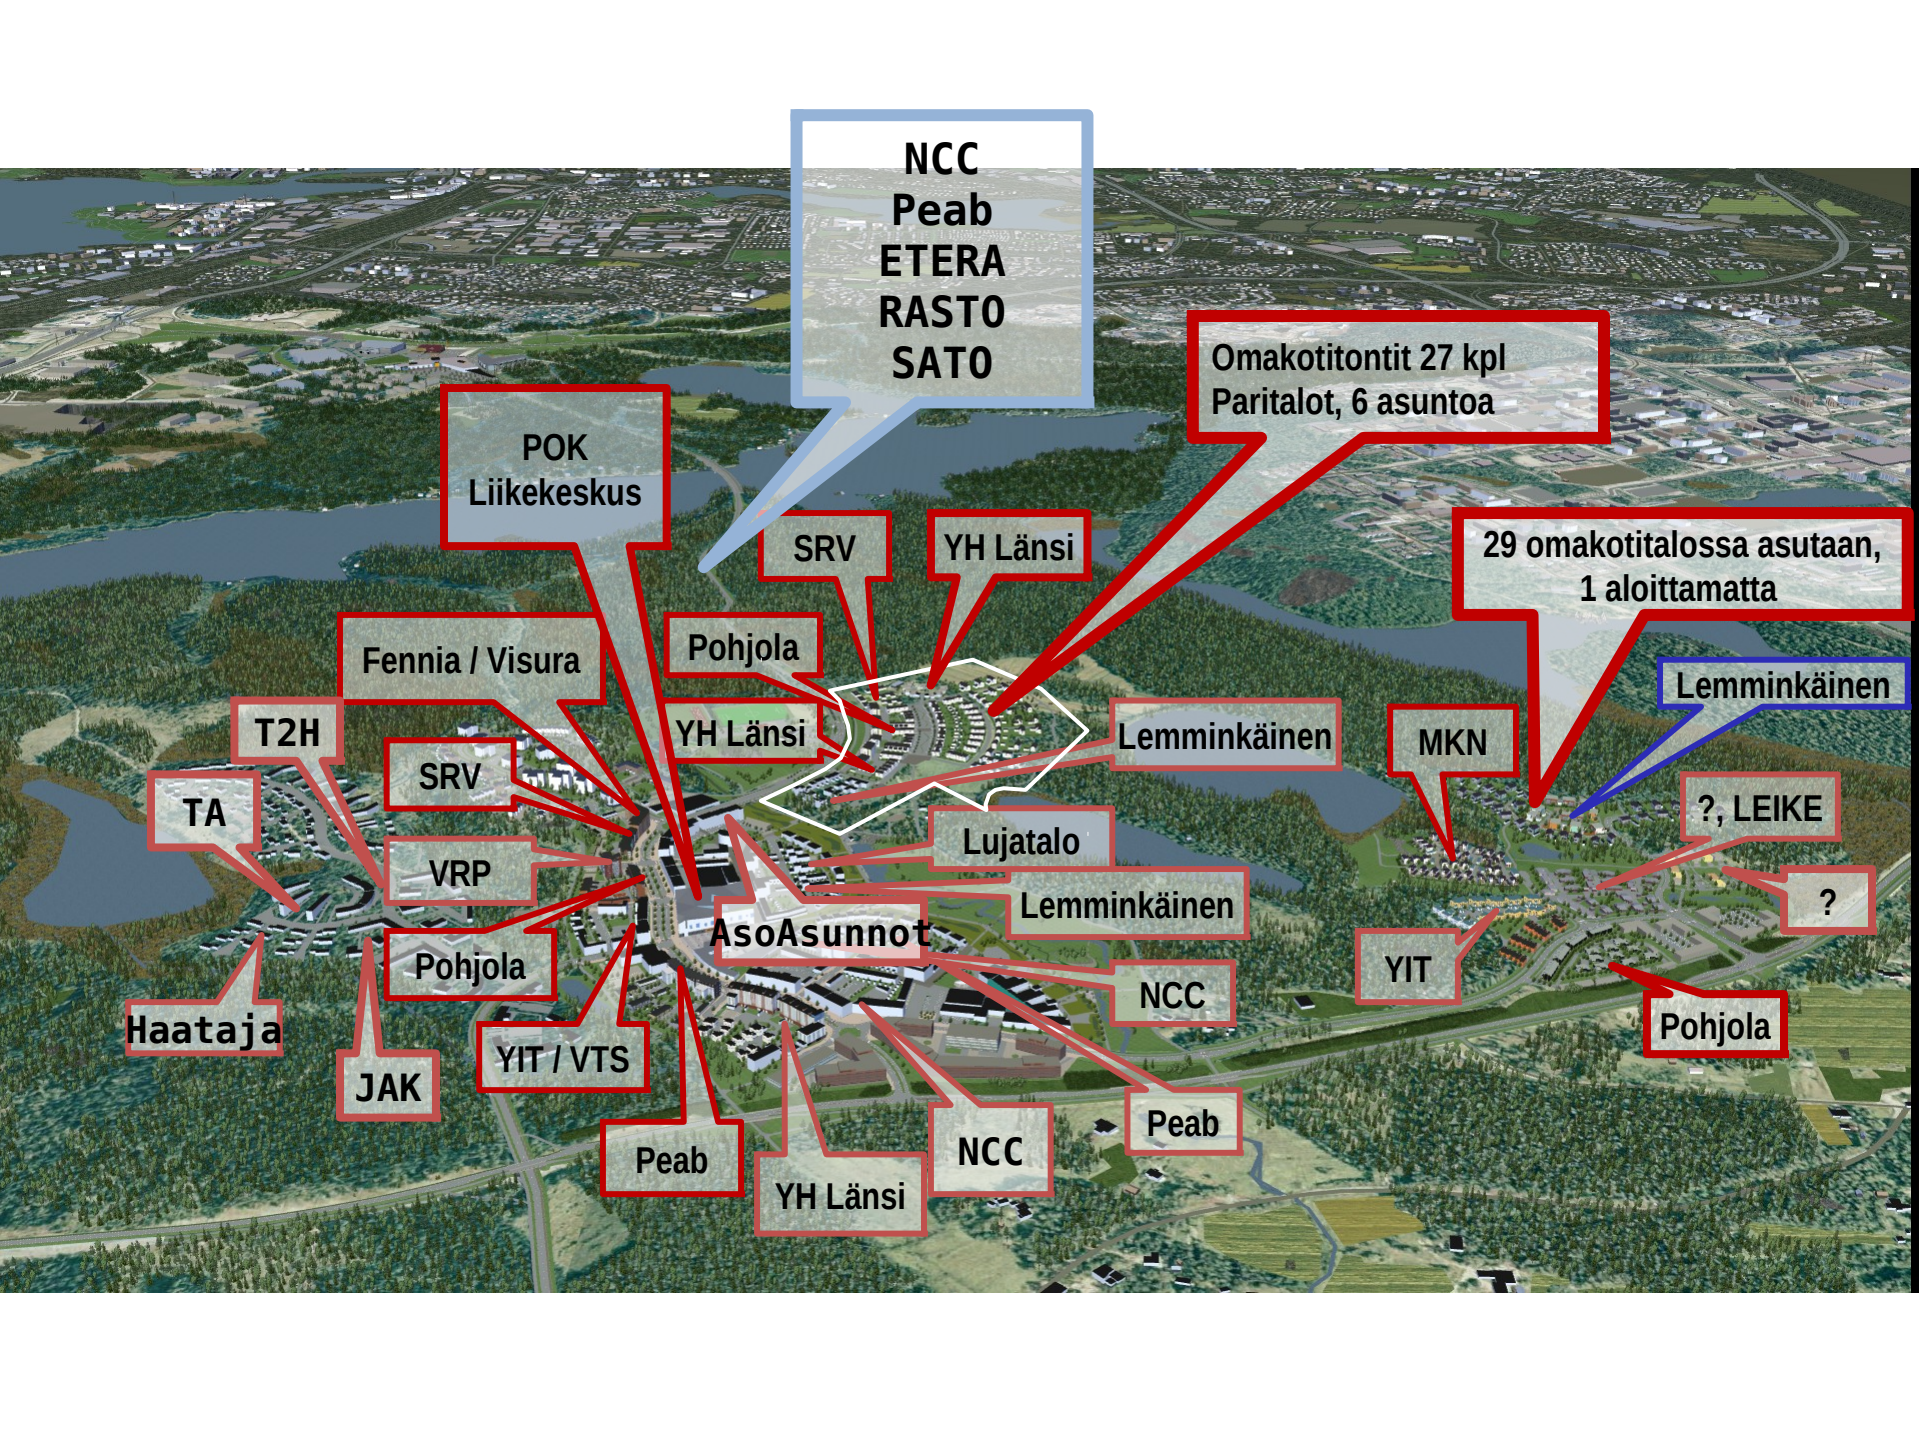

110 000 k-m²

Isokallio

Isokuusi

Rimmi

Virtanen

Mäyränmäki

Koukkuranta

320 000 k-m²

Vuoreskeskus itä

Vuoreskeskus länsi

Vuoreskeskus kaakko

NCC
Peab
ETERA
RASTO
SATO

Omakotitontit 27 kpl
Paritalot, 6 asuntoa

29 omakotitalossa asutaan,
1 aloittamatta

Lemminkäinen

? , LEIKE

?

Pohjola

POK
Liikekeskus

SRV

YH Länsi

Fennia / Visura

Pohjola

YH Länsi